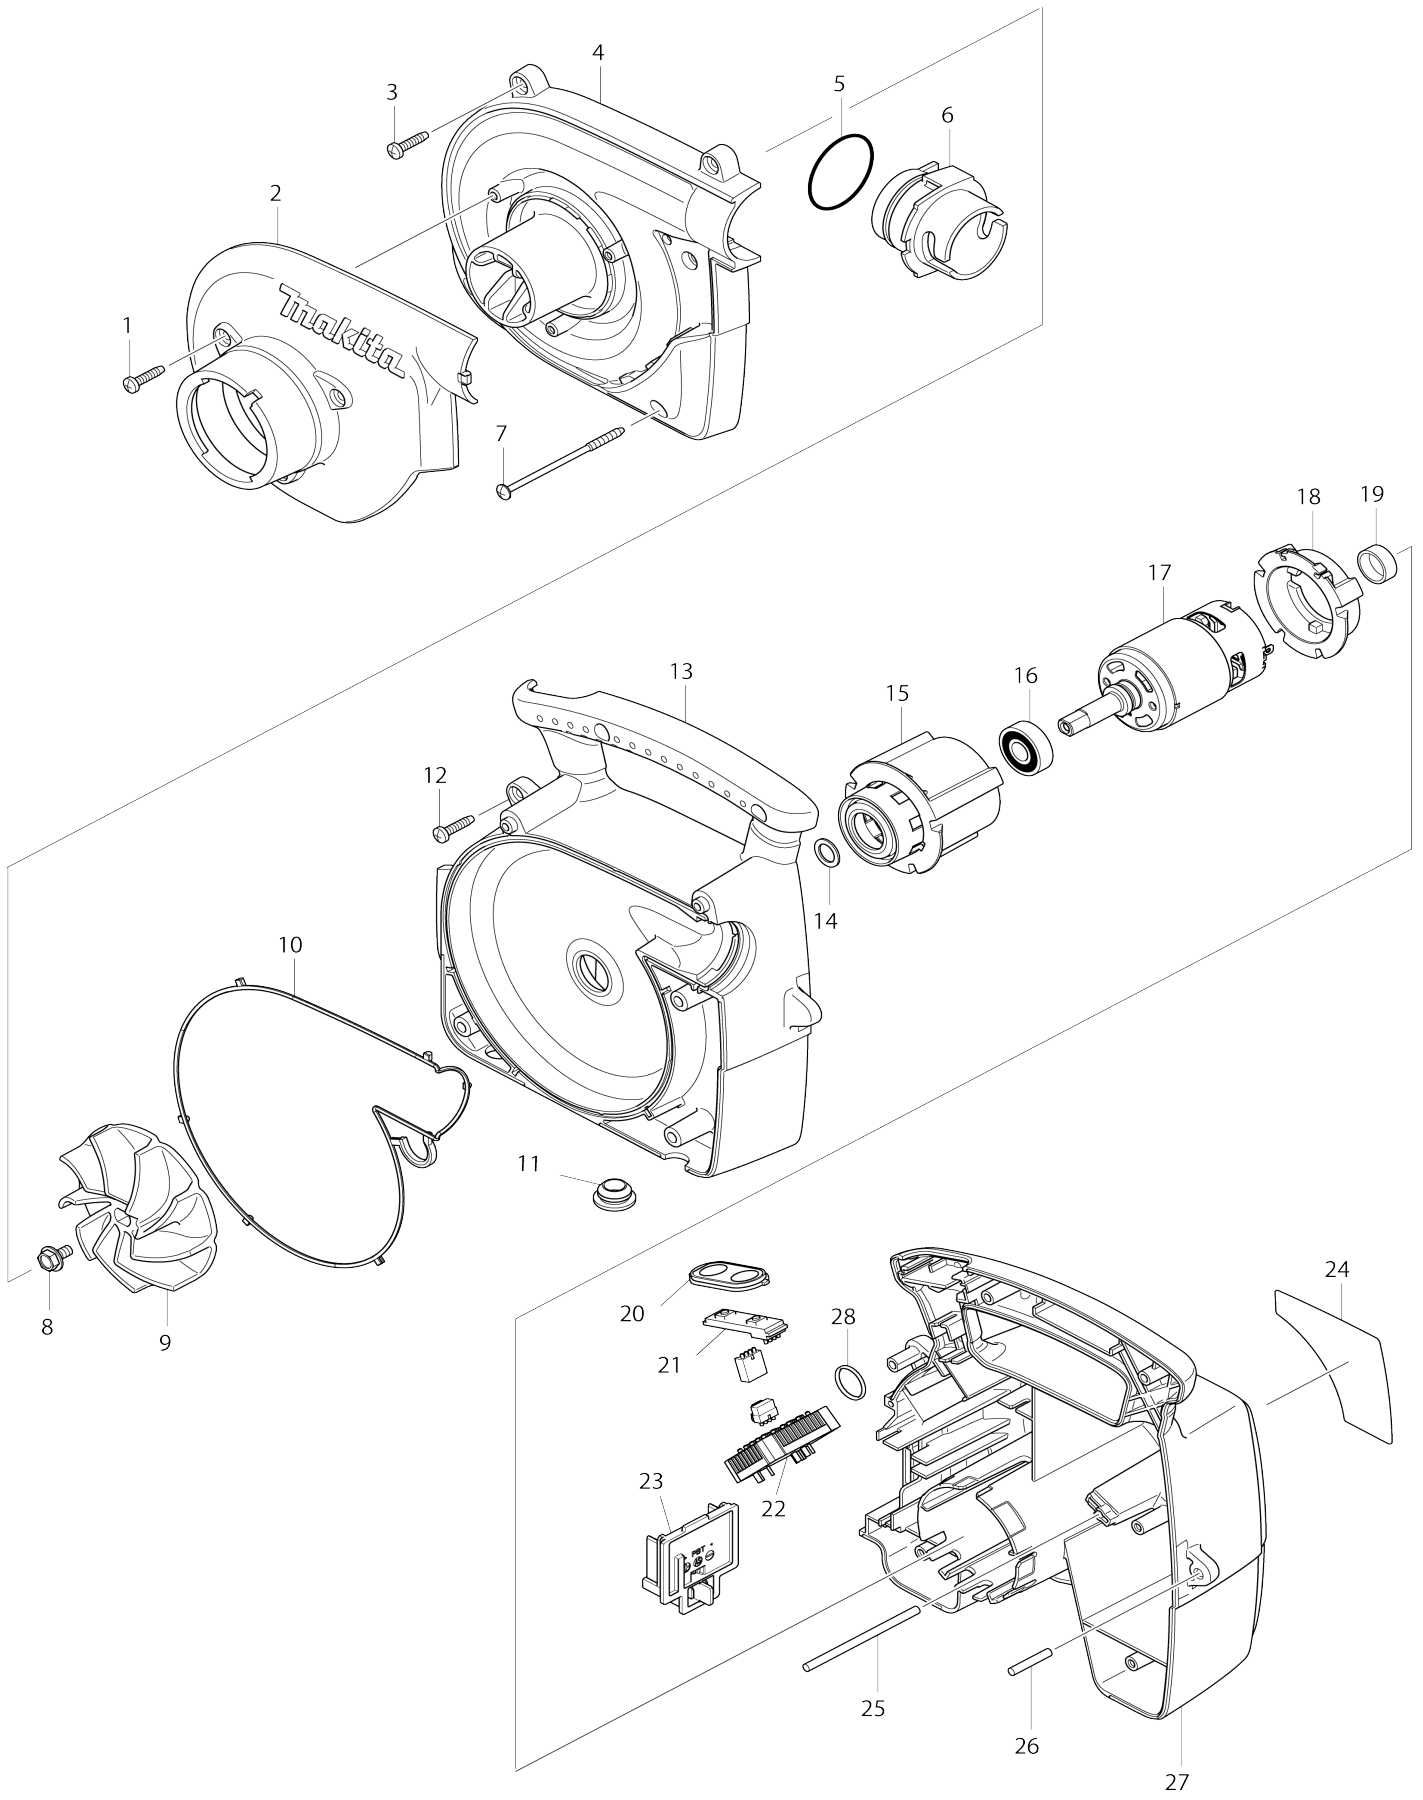

Model No.DVC350 CORDLESS VACUUM CLEANER

Model No.DVC350 CORDLESS VACUUM CLEANER

Item No.	Parts No.	Description	Interchangeability	Q'ty	New/Old	Note1	Note2
001	265995-6	TAPPING SCREW 4X18		3			
002	140642-9	FRONT COVER COMPLETE		1			
003	265995-6	TAPPING SCREW 4X18		2			
004	451989-9	FAN COVER		1			
005	213508-7	O RING 38		1			
006	452067-8	JOINT		1			
007	266049-2	TAPPING SCREW 4X75		3			
008	266614-7	HEX. FLANGE HEAD BOLT M5X10		1			
009	240122-6	FAN 86		1			
010	424332-5	SEAL RING		1			
011	286238-3	CAP 19		4	*		
011-1	286046-2	CAP 19	O	4			
012	265995-6	TAPPING SCREW 4X18		3			
013	187008-2	MOTOR HOUSING SET		1			
D10		INC. 10,27					
014	267047-9	FLAT WASHER 10		1			
015	424330-9	MOTOR RUBBER RING A		1			
016	210059-1	BALL BEARING 6000DDW		1			
017	629888-5	DC MOTOR		1			
018	424331-7	MOTOR RUBBER RING B		1			
019	421940-3	CAP		1			
020	140463-9	SWITCH PLATE COMPLETE		1			
021	631973-2	SWITCH UNIT		1			
022	638851-7	CONTROLLER UNIT		1			
023	643852-2	TERMINAL		1			
024	815X14-8	DVC350 NAME PLATE		1			
025	268092-7	PIN 4		1			
026	256206-0	PIN 4		1			
027	187008-2	MOTOR HOUSING SET		1			
D10		INC. 10,13					
028	259048-1	RING		1			
A01	122918-6	DUSTBAG ASSEMBLY 3L		1	*		
A01-1	122G96-4	DUST BAG ASSEMBLY	O	1			
A02	140456-6	HOSE COMPLETE 28-2.5		1			
A03	166094-6	SHOULDER BELT		1			
A04	132025-7	NOZZLE ASS'Y		1			
C10	414145-2	JOINT		1			
A05	417766-9	FRONT CUFF 38		1			
F03	198533-8	F/C SWITCHING T-NOZZLE 38 EU		1			
F96	422A02-6	CAP		1			

Please state Parts No. when your order.

Print Date 01/29/2024